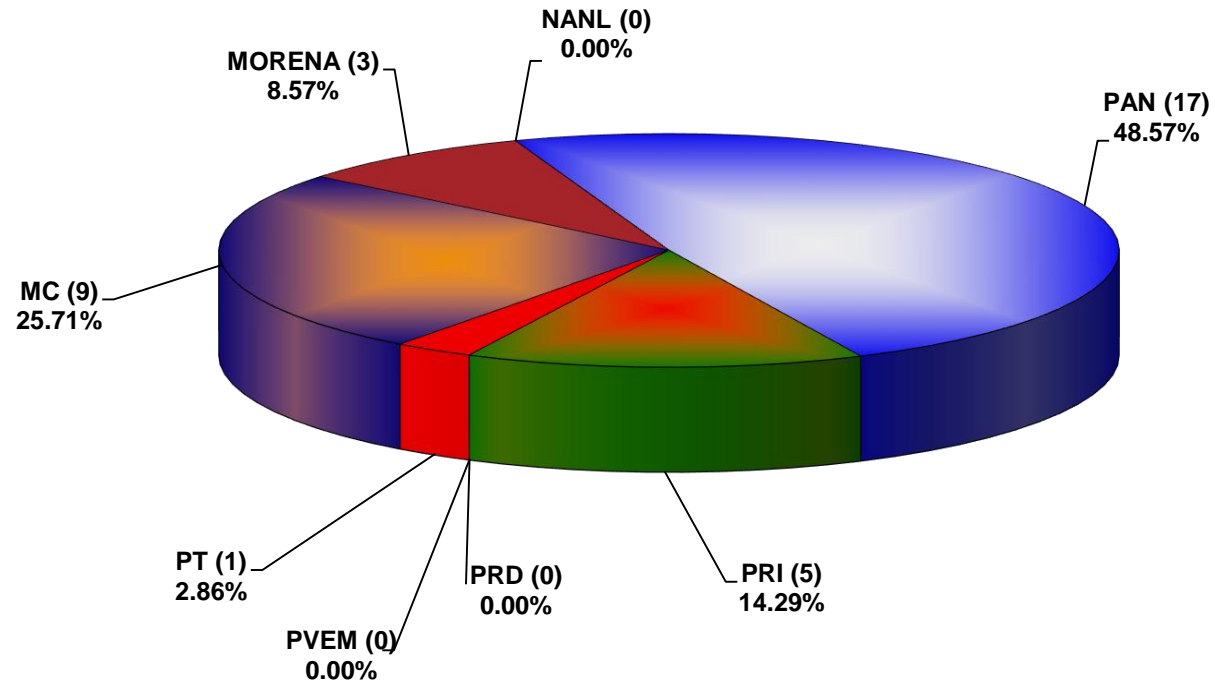

COMISIÓN ESTATAL ELECTORAL DE NUEVO LEÓN
PORCENTAJE Y ESPACIO TOTAL DEDICADO A CADA PARTIDO POLÍTICO EN PRENSA (CM2)
ACUMULADO DE DICIEMBRE DE 2021

COMISIÓN ESTATAL ELECTORAL DE NUEVO LEÓN
PORCENTAJE Y NÚMERO TOTAL DE NOTAS DEDICADAS A CADA PARTIDO POLÍTICO EN
PRENSA
ACUMULADO DE DICIEMBRE DE 2021

COMISIÓN ESTATAL ELECTORAL DE NUEVO LEÓN
TOTAL DE NOTAS DEDICADAS A CADA PARTIDO POLÍTICO POR GRUPO EDITORIAL
ACUMULADO DE DICIEMBRE DE 2021