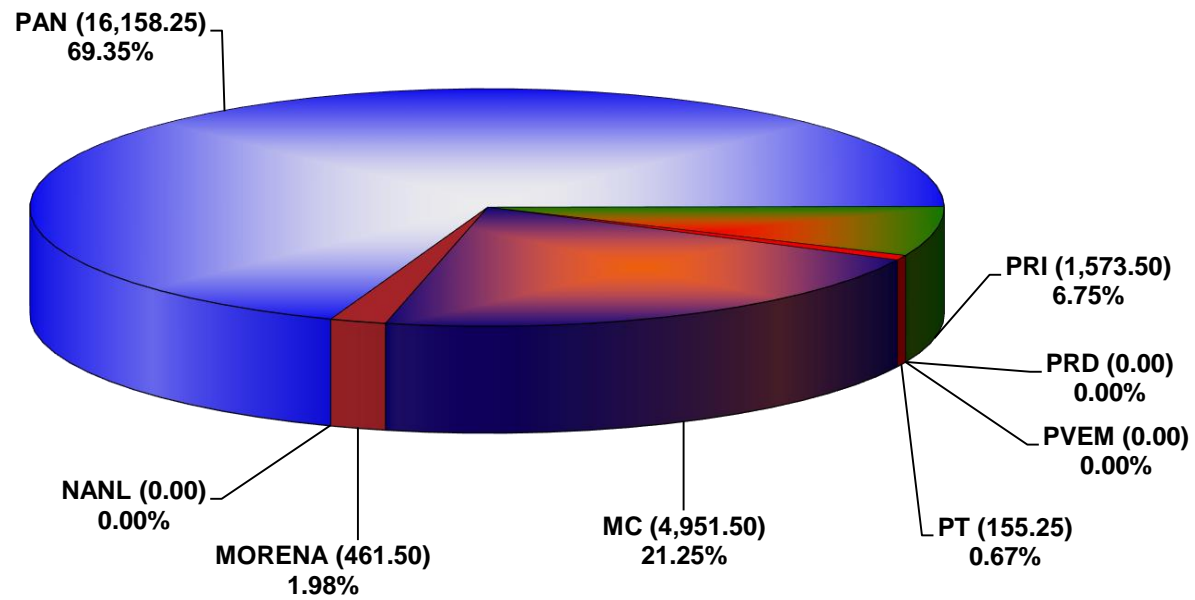

COMISIÓN ESTATAL ELECTORAL DE NUEVO LEÓN
PORCENTAJE Y ESPACIO TOTAL DEDICADO A CADA PARTIDO POLÍTICO EN PRENSA (CM2)
ACUMULADO DE DICIEMBRE DE 2021

COMISIÓN ESTATAL ELECTORAL DE NUEVO LEÓN
PORCENTAJE Y NÚMERO TOTAL DE NOTAS DEDICADAS A CADA PARTIDO POLÍTICO EN
PRENSA
ACUMULADO DE DICIEMBRE DE 2021

COMISIÓN ESTATAL ELECTORAL DE NUEVO LEÓN
TOTAL DE NOTAS DEDICADAS A CADA PARTIDO POLÍTICO POR GRUPO EDITORIAL
ACUMULADO DE DICIEMBRE DE 2021